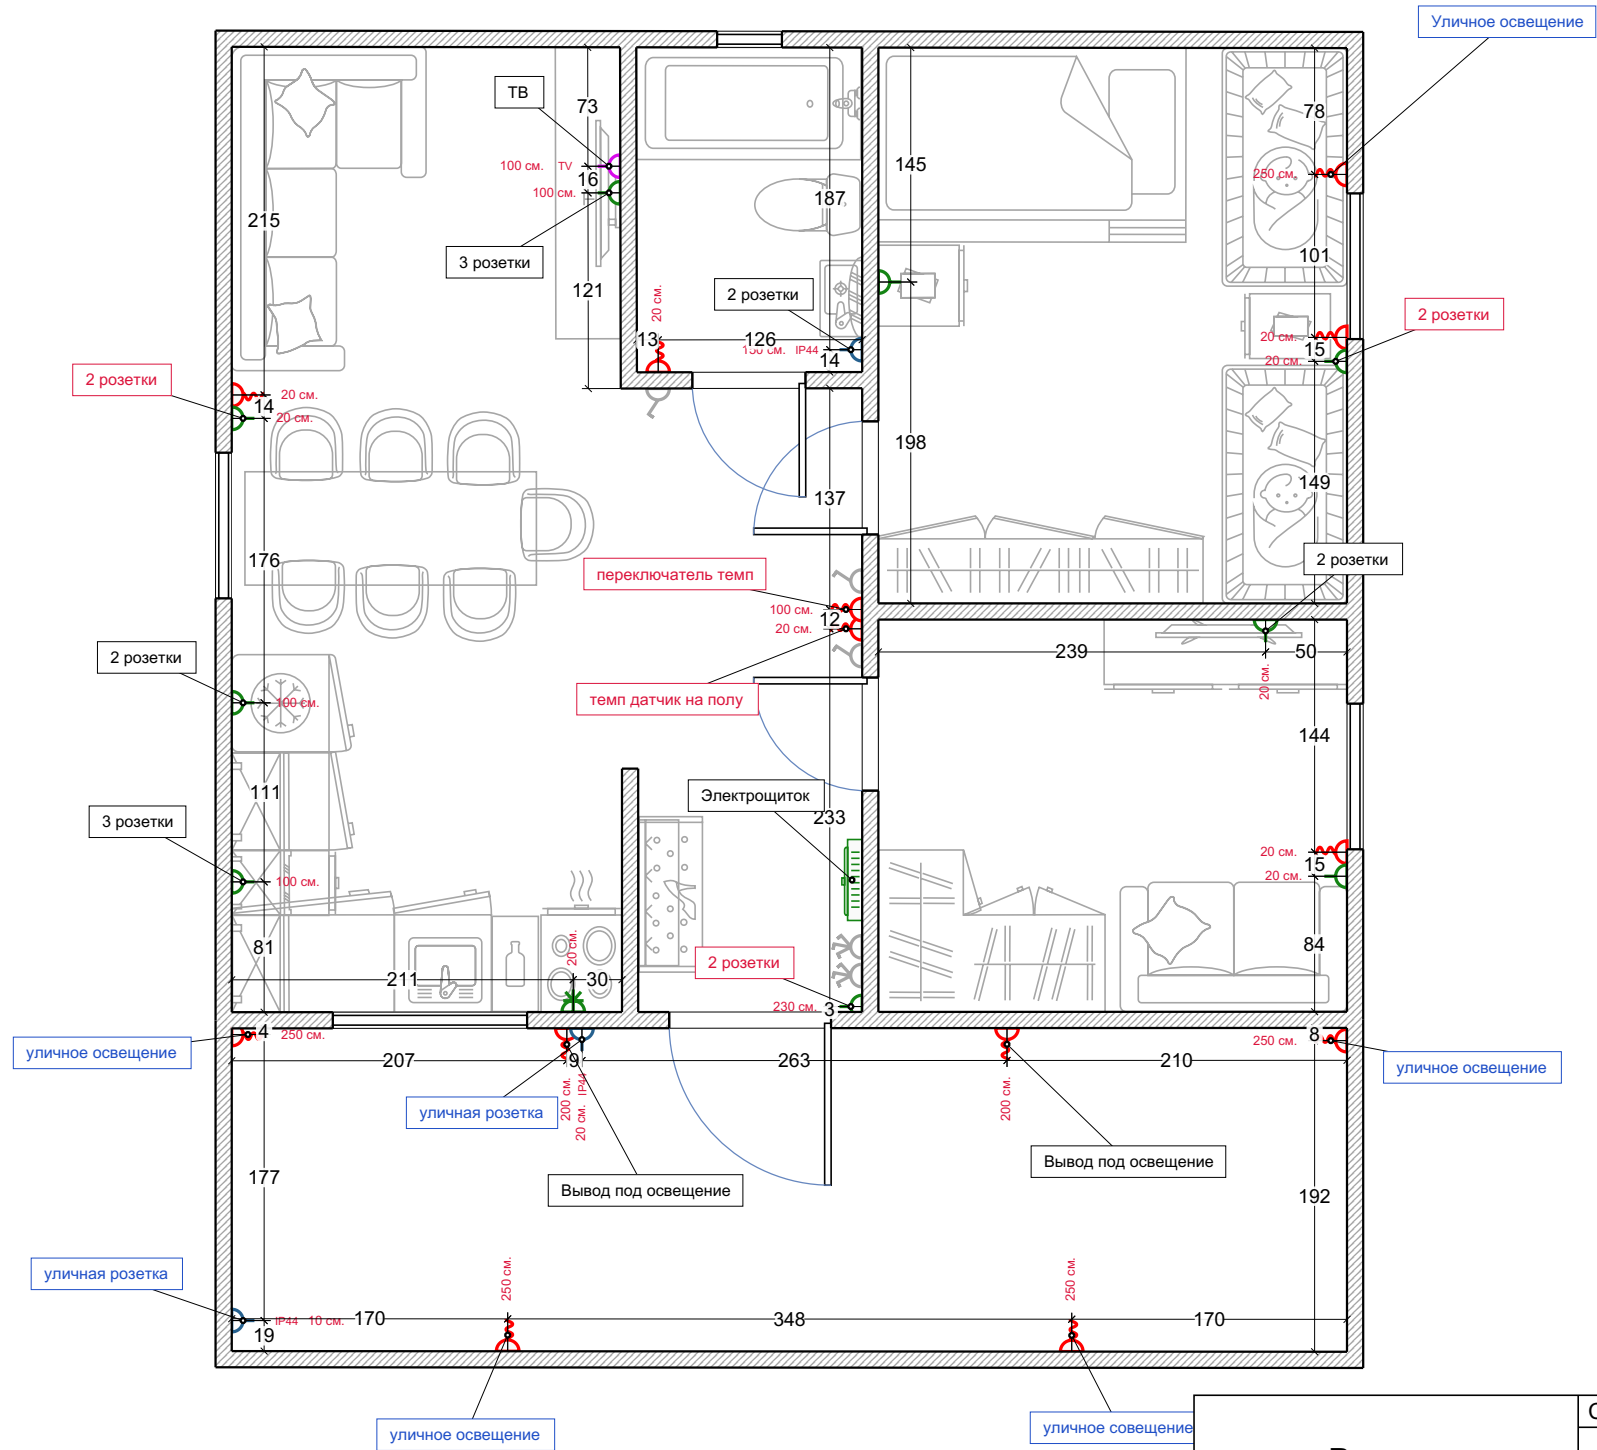

Исходный план

Стадия	Лист	Листов
РП	1	8

RemPlanner

Отопление

Стадия	Лист	Листов
РП	2	8

RemPlanner

Мебель

Стадия	Лист	Листов
РП	3	8
RemPlanner		

Сантехника

Стадия	Лист	Листов
РП	4	8

RemPlanner

<b>Розетки</b>	Стадия	Лист	Листов
	РП	5	8
<b>RemPlanner</b>			

Освещение	Стадия	Лист	Листов
	РП	6	8
RemPlanner			

Выключатели

Стадия	Лист	Листов
РП	7	8

Электропроводка	Стадия	Лист	Листов
	РП	8	8
RemPlanner			