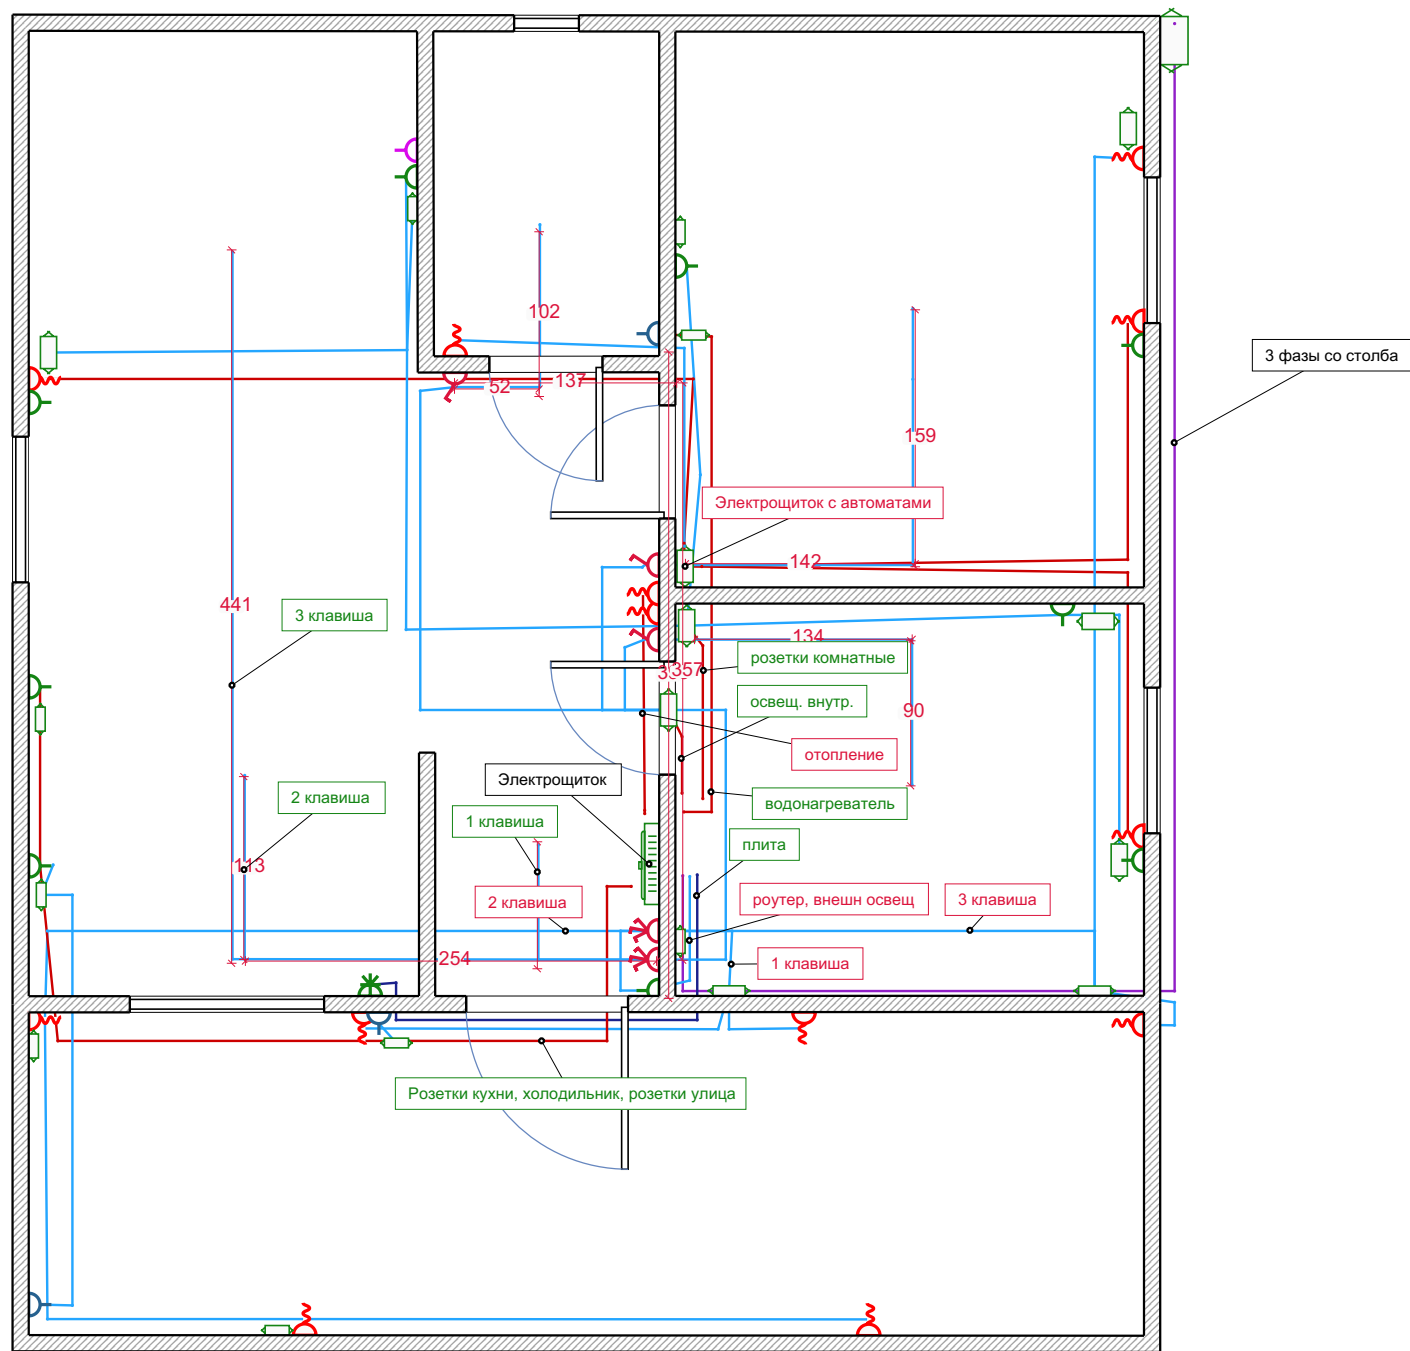

Исходный план

Стадия	Лист	Листов
РП	1	8

RemPlanner

Отопление

Стадия	Лист	Листов
РП	2	8

RemPlanner

Мебель

Стадия	Лист	Листов
РП	3	8
RemPlanner		

Сантехника

Стадия	Лист	Листов
РП	4	8

RemPlanner

<b>Розетки</b>	Стадия	Лист	Листов
	РП	5	8
<b>RemPlanner</b>			

Освещение	Стадия	Лист	Листов
	РП	6	8
RemPlanner			

Выключатели

Стадия	Лист	Листов
РП	7	8

Электропроводка	Стадия	Лист	Листов
	РП	8	8
RemPlanner			